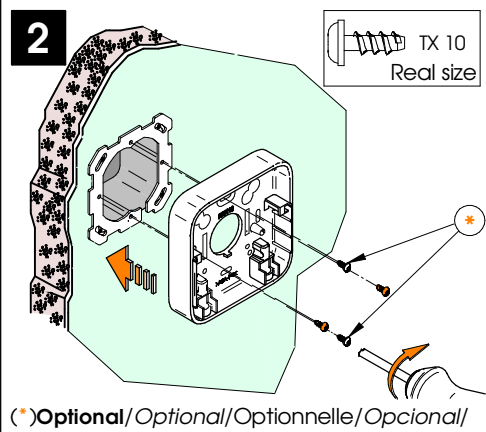

Eng WRDB05 adapter plate installation guide

- Deu** Installationsanleitung für WRDB05 Adapterplatte
- Fra** Guide d'installation de la plaque adaptateur au WRDB05
- Esp** Guía de instalación placa adaptadora para WRDB05
- It** Guida d'installazione per placca d'adattamento WRDB05

- NL** WRDB05 Adapterplaat installatiehandleiding
- Sve** Installationsanvisning för WRDB05 adapter
- Pl** Guia de instalação da placa adaptadora para leitor mural WRDB05

SALTO
inspiredaccess

SP225188

European view