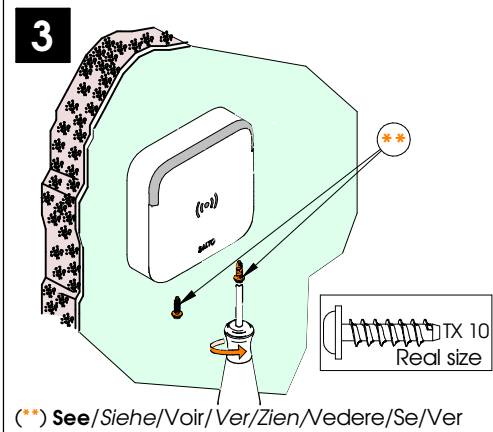

Eng WRDB05 adapter plate installation guide

- Deu** Installationsanleitung für WRDB05 Adapterplatte
- Fra** Guide d'installation de la plaque adaptateur au WRDB05
- Esp** Guía de instalación placa adaptadora para WRDB05
- It** Guida d'installazione per placca d'adattamento WRDB05

- NL** WRDB05 Adapterplaat installatiehandleiding
- Sve** Installationsanvisning för WRDB05 adapter
- Pl** Guia de instalação da placa adaptadora para leitor mural WRDB05

SALTO
inspiredaccess

SP225188

European view