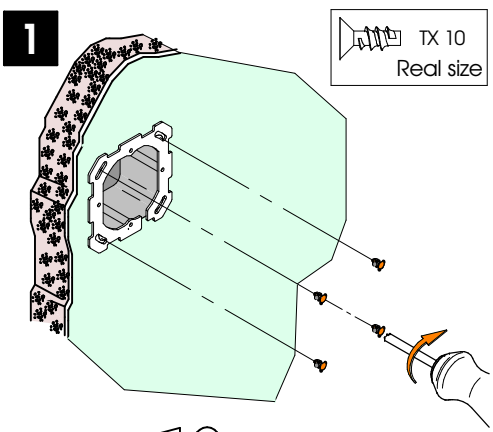

Eng WRDB05 adapter plate installation guide

- Deu** Installationsanleitung für WRDB05 Adapterplatte
- Fra** Guide d'installation de la plaque adaptateur au WRDB05
- Esp** Guía de instalación placa adaptadora para WRDB05
- It** Guida d'installazione per placca d'adattamento WRDB05

- NL** WRDB05 Adapterplaat installatiehandleiding
- Sve** Installationsanvisning för WRDB05 adapter
- Pl** Guia de instalação da placa adaptadora para leitor mural WRDB05

SALTO
inspiredaccess

SP225188

European view