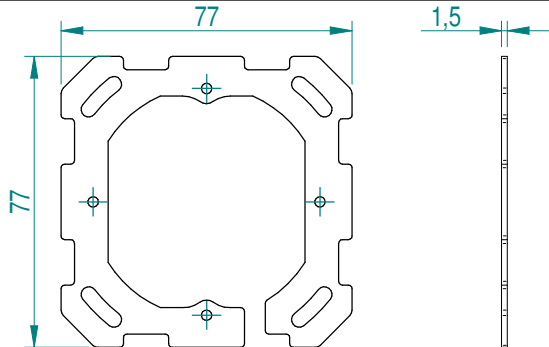

Eng WRDB05 adapter plate installation guide

- Deu** Installationsanleitung für WRDB05 Adapterplatte
- Fra** Guide d'installation de la plaque adaptateur au WRDB05
- Esp** Guía de instalación placa adaptadora para WRDB05
- It** Guida d'installazione per placca d'adattamento WRDB05

- NL** WRDB05 Adapterplaat installatiehandleiding
- Sve** Installationsanvisning för WRDB05 adapter
- Pl** Guia de instalação da placa adaptadora para leitor mural WRDB05

SALTO
inspiredaccess

SP225188

European view