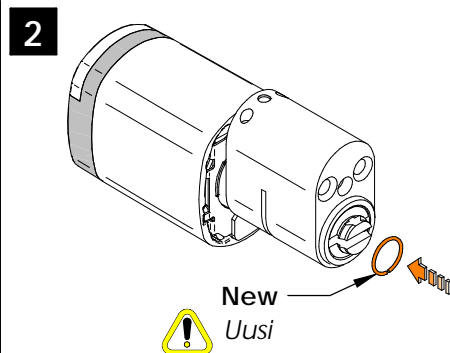

N x S1 1x.. series

Eng Tailpiece change to adapt to finnish market

FI Suomen markkinoille sovitettu vääntörauta

i **User Manual** **Signalling**

www.saltosystems.com/en/quick-links/manuals-and-guides/