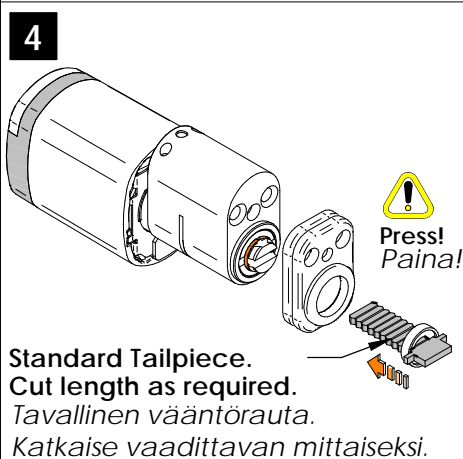

N x S1 1x.. series

Eng Tailpiece change to adapt to finnish market

FI Suomen markkinoille sovitettu vääntörauta

i **User Manual** **Signalling**

www.saltosystems.com/en/quick-links/manuals-and-guides/