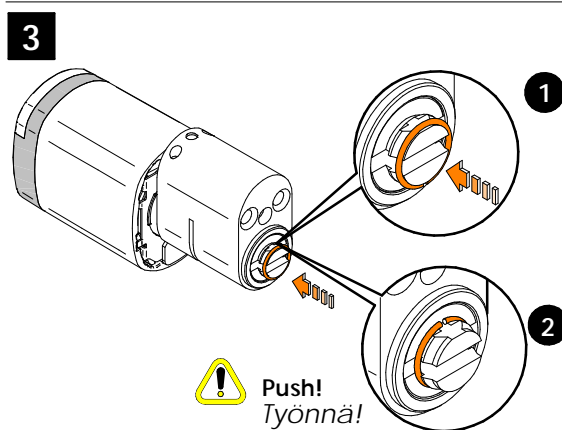

N x S1 1x.. series

Eng Tailpiece change to adapt to finnish market

FI Suomen markkinoille sovitettu vääntörauta

i **User Manual** **Signalling**

www.saltosystems.com/en/quick-links/manuals-and-guides/